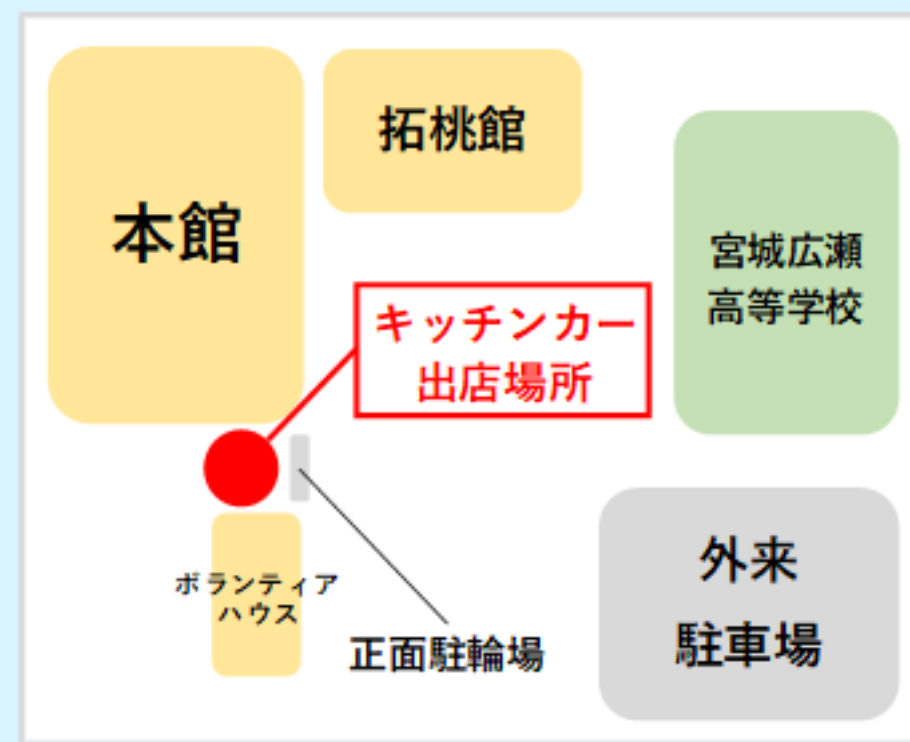

02
2025

宮城県立こども病院

キッチンカー出店のお知らせ

場所：宮城県立こども病院
正面駐輪場の近く

時間：11:00～14:00

2/6
(木)

のぼs kitchen
(ナポリタン・チキンサラダうどん等)

2/13
(木)

焼きたて屋宮城
(たこやき等)

2/20
(木)

ワンTOMII
(焼き芋ブリュレ等)

2/27
(木)

鉄パン屋
(ハンバーガー・日替わり弁当等)

※ ごみは各車で受取回収します。または、所定のごみ箱へ廃棄してください。
※ 病院内での飲食は、入院されている病棟または拓桃館1階のひだまりラウンジにてお願いします。