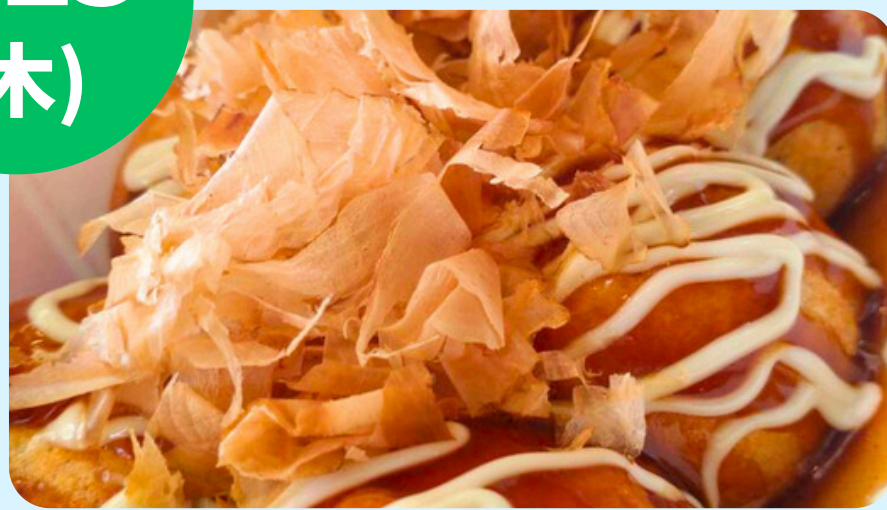

02
2025

宮城県立こども病院

キッチンカー出店のお知らせ

場所：宮城県立こども病院
正面駐輪場の近く

時間：11:00～14:00

2/6
(木)

のぼs kitchen
(ナポリタン・チキンサラダうどん等)

2/13
(木)