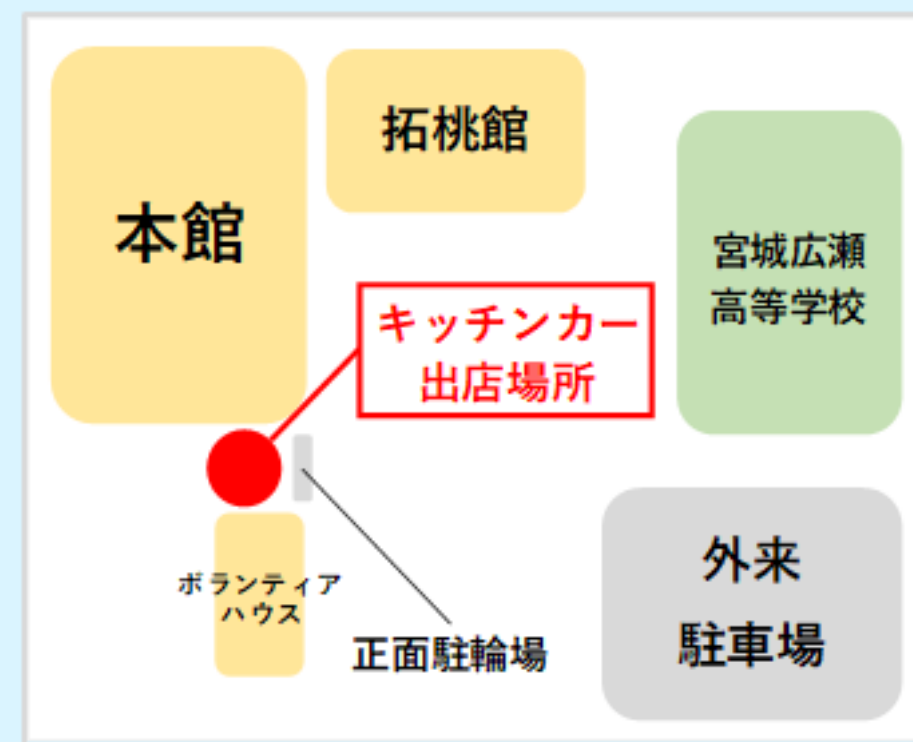

## キッチンカー出店のお知らせ

場所：宮城県立こども病院  
正面駐輪場の近く

時間：11:00～14:00

3/6  
(木)

M'sキッチン  
(からあげ弁当・火の鳥カレー等)

3/13  
(木)

crepe shop Sunny's 仙台店  
(クレープ各種)

3/20  
(木)